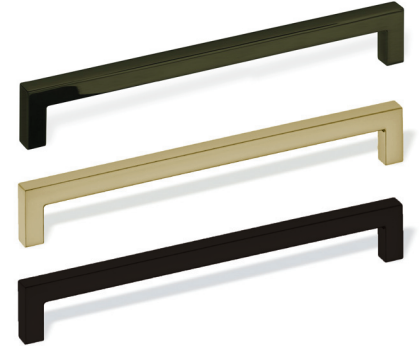

Order Nr. 59181

Dark Nickel \$21.00

Order Nr. 59097

Matte Gold \$25.00

Order Nr. 59374

Matte Black \$19.00

Order Nr. 59372