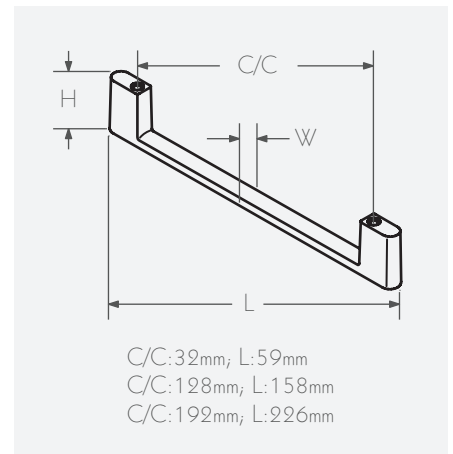

### Schwinn Item 2548/32 Pull

59 x 8 x 26 mm

C/C 32 mm; M4 Thread

Satin Nickel \$10.00

Order Nr. 59026

Dark Nickel \$11.00

Order Nr. 59098