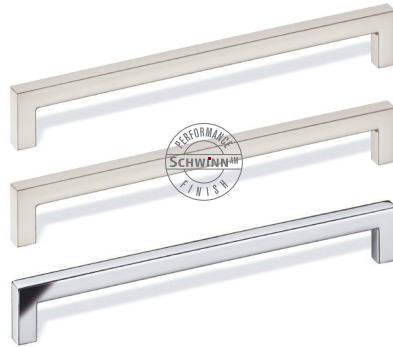

Schwinn Item 2334/192 Handle

202 x 10 x 30 mm

C/C 192 mm; Thread M4

Satin Nickel $19.00

Order Nr. 59180

Satin Nickel Performance Finish $20.00

Order Nr. 59045

Polished Chrome $25.00

Order Nr. 59181

Dark Nickel $21.00

Order Nr. 59097

Matte Gold $25.00

Order Nr. 59374

Matte Black $19.00

Order Nr. 59372