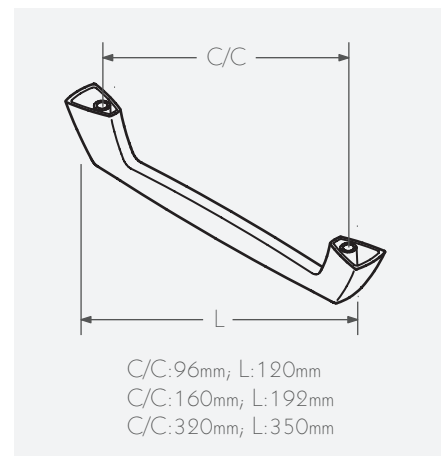

### Schwinn Item 2930/160 Handle

192 x 19 x 32 mm

C/C 160 mm; M4 Thread

Polished Chrome \$18.00

Order Nr. 53737

Satin Nickel \$16.00

Order Nr. 52358

### Schwinn Item 2930/320 Handle

350 x 19 x 32 mm

C/C 320 mm; M4 Thread

Polished Chrome \$36.00

Order Nr. 53866

Satin Nickel \$34.00

Order Nr. 59125

### Schwinn Item 3243/128 Handle

140 x 12 x 36 mm

C/C 128 mm; M4 Thread

Brushed \$10.00

Order Nr. 51473