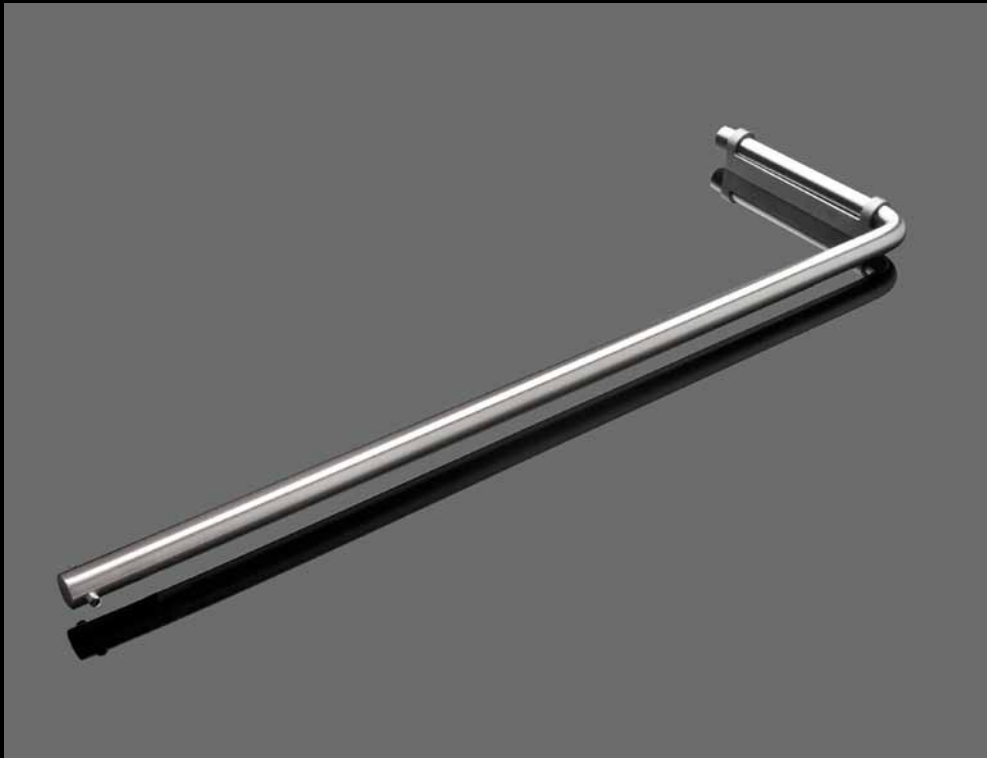

### Item number

14.7050.02.450

14.7052.02.450

***Swing towel rail Ø14mm***